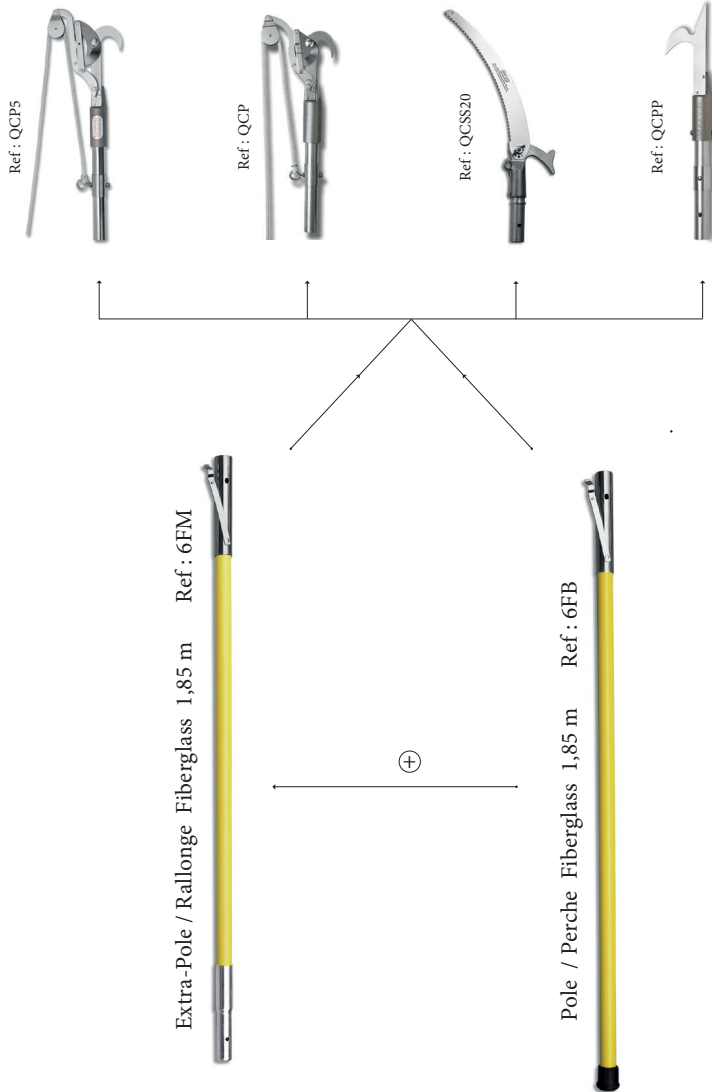

# FRED MARVIN

Pole Pruners and Saws Since 1943

**POLE PRUNER, ELAGUEUR, ECHENILLOIR  
TRÈS RIGIDE, AVEC ÉCHANGE RAPIDE DES ÉLÉMENTS  
VERY STRONG WITH QUICK CHANGE ADAPTER**

MARVIN (USA) / LEYAT (CH)

**THE BEST SET / LE MEILLEUR SET**

Ref: PKG 23B

- ① Saw with hook / Scie avec crochet
- ② 2x Telescopic pole / 2x Perche télescopique Tot = 3.70m
- ③ Pruner with rope / Echenilloir avec corde

## QUICK CHANGE ADAPTER / ECHANGE RAPIDE DES ÉLÉMENTS

## POLES / PERCHES

Pole / Perche Fiberglass 1,85 m

Ref : 6FB

Extra-Pole / Rallonge Fiberglass 1,85 m

Ref : 6FM

Rope / Corde

Ref : Z125B = 6,1 m.